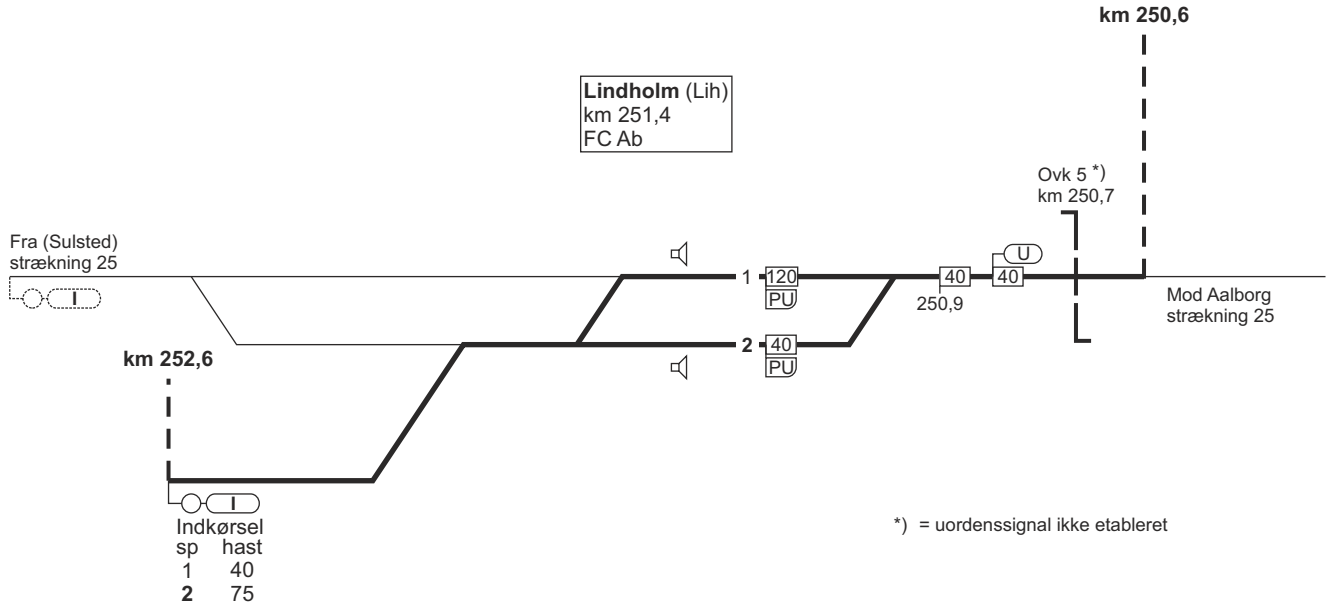

52. Aalborg Lufthavn - Lindholm