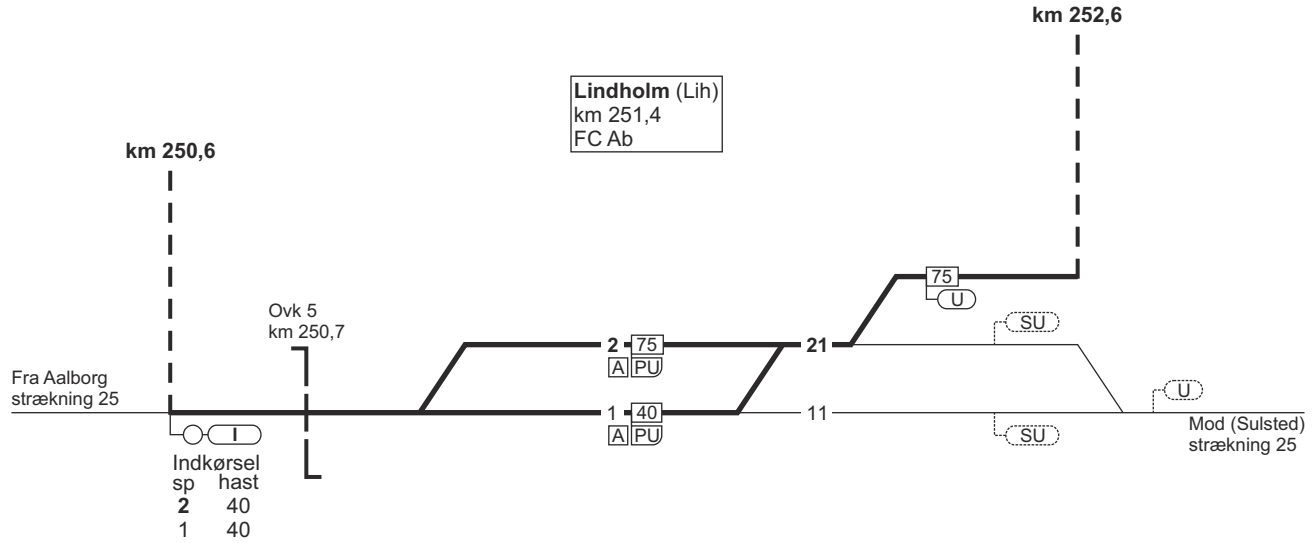

52. Lindholm - Aalborg Lufthavn

Strækningshastighed:

Delstrækning	Strækningshastighed (km/t)
Lindholm - Aalborg Lufthavn T	75

52. Lindholm - Aalborg Lufthavn

52. Lindholm - Aalborg Lufthavn

FC Ab
linjeblok
stigning X

Aalborg Lufthavn (Abl)
km 254,2 T

km 252,6

30.11.2020

1743

52. Aalborg Lufthavn - Lindholm

FC Ab
linjeblok
stigning X

Aalborg Lufthavn (Abt)
km 254,2 T

km 252,6