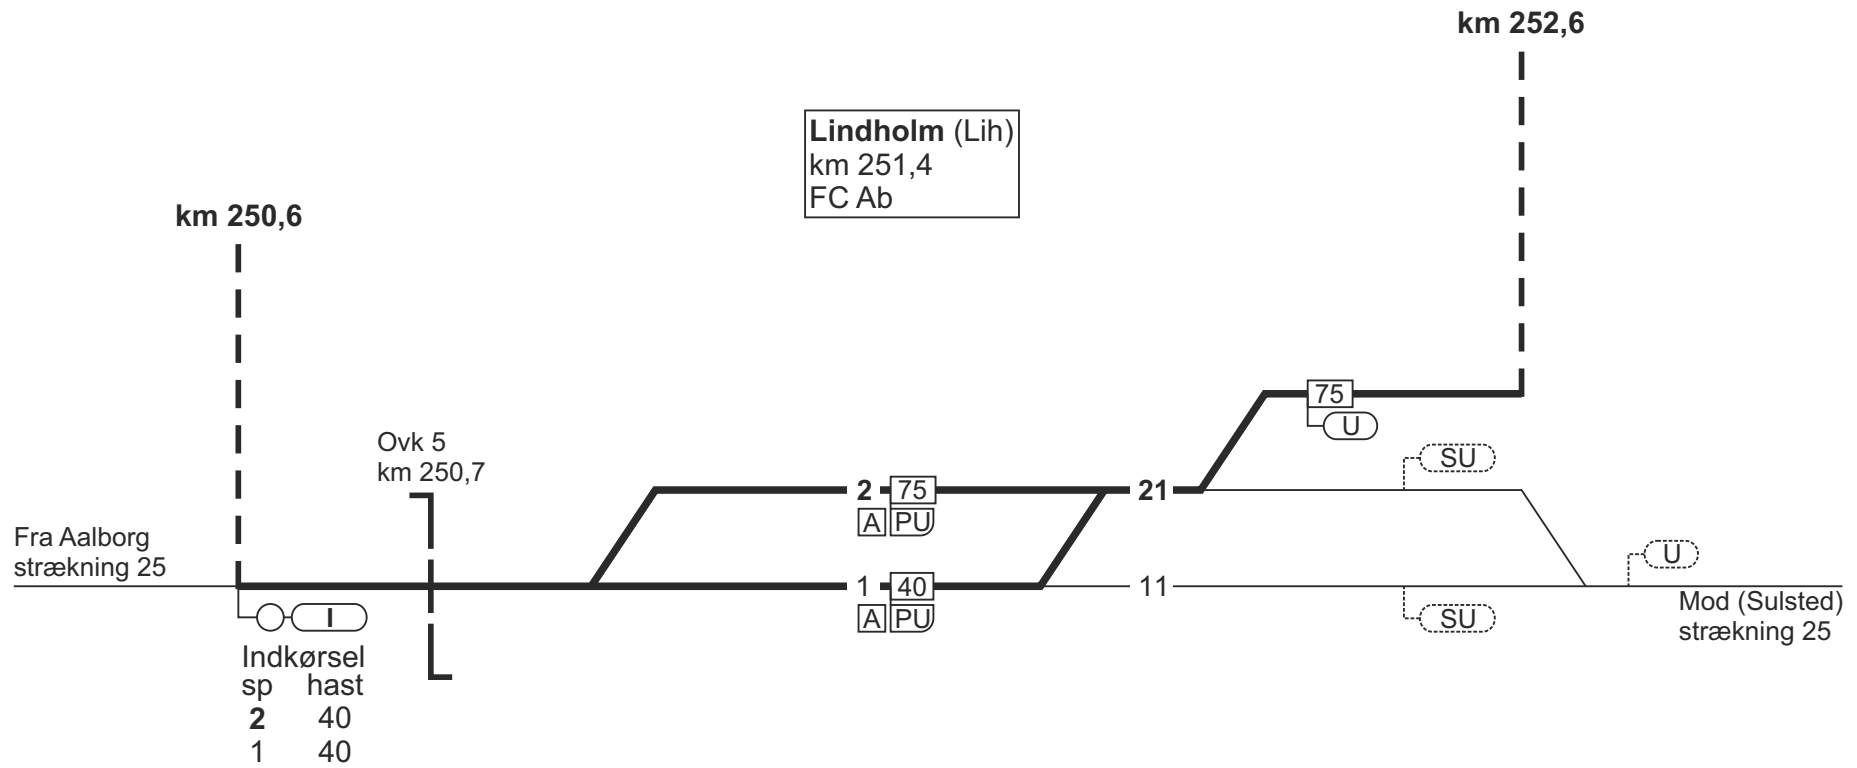

52. Lindholm - Aalborg Lufthavn

Strækningshastighed:

Delstrækning	Strækningshastighed (km/t)
Lindholm - Aalborg Lufthavn T	75

52. Lindholm - Aalborg Lufthavn

52. Lindholm - Aalborg Lufthavn

FC Ab
linjeblok
stigning E

13.12.2020

TIB-S

52. Lindholm - Aalborg Lufthavn

km 252,6

75

Aalborg Lufthavn (Ab)
km 254,2 T

1757

803 - 4

52. Aalborg Lufthavn - Lindholm

FC Ab
linjeblok
stigning E

804 - 4

52. Aalborg Lufthavn - Lindholm

TIB-S

km 252,6

Aalborg Lufthavn (Ab)
km 254,2 **T**

75