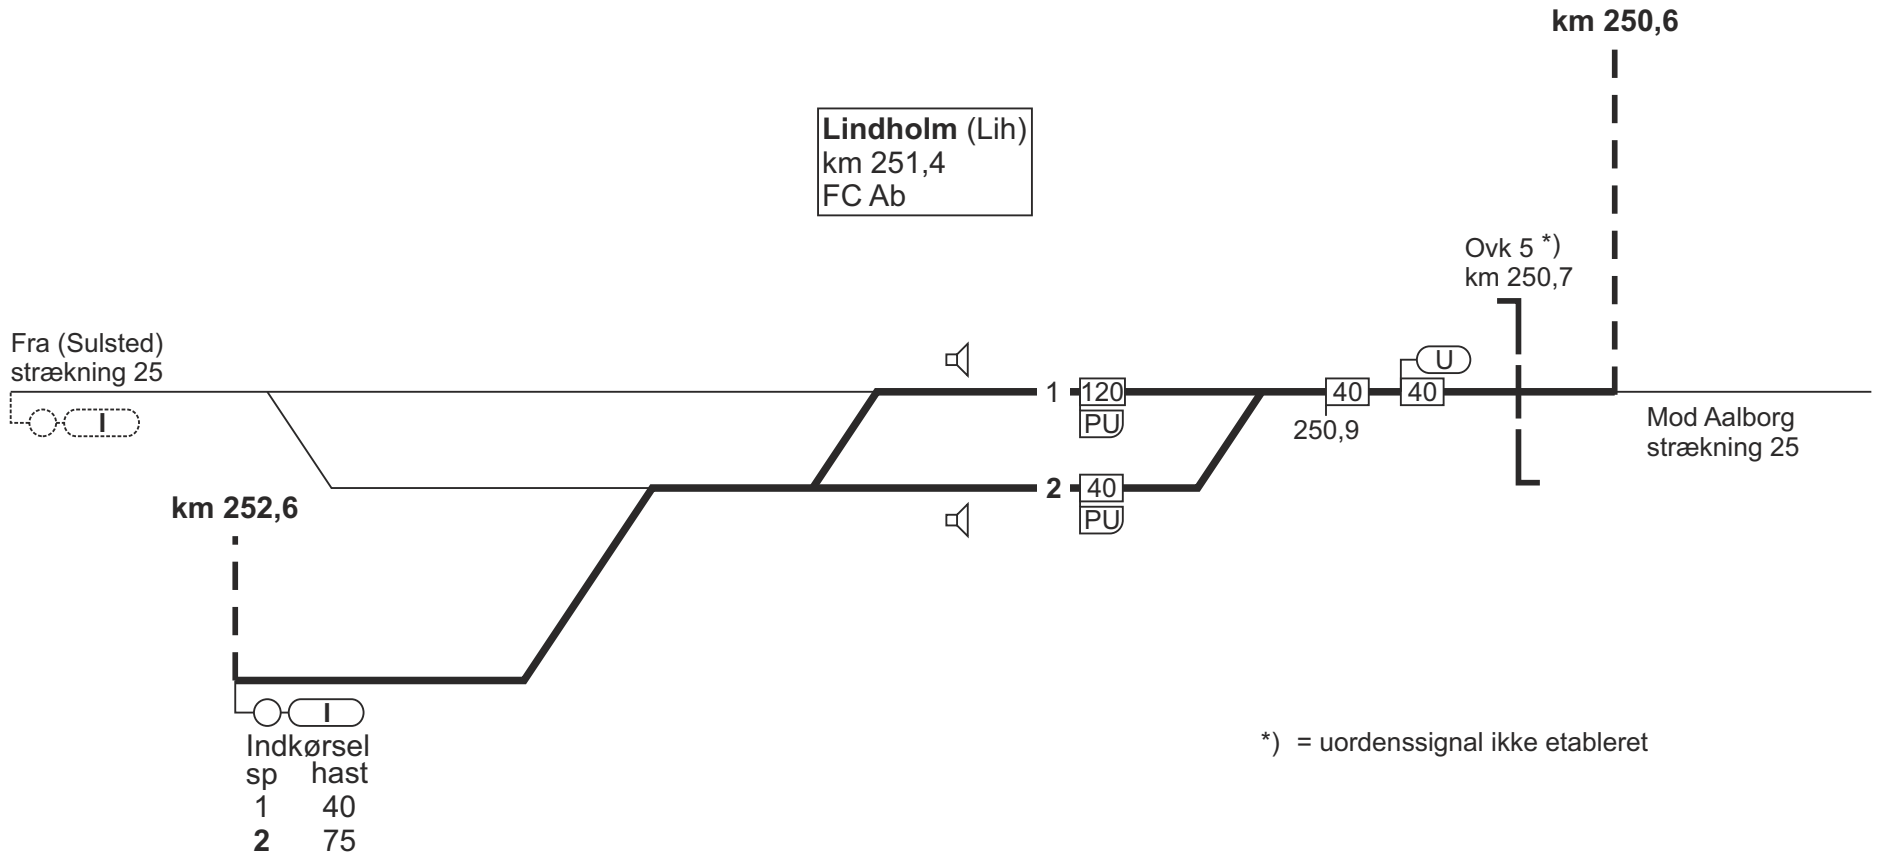

52. Aalborg Lufthavn - Lindholm