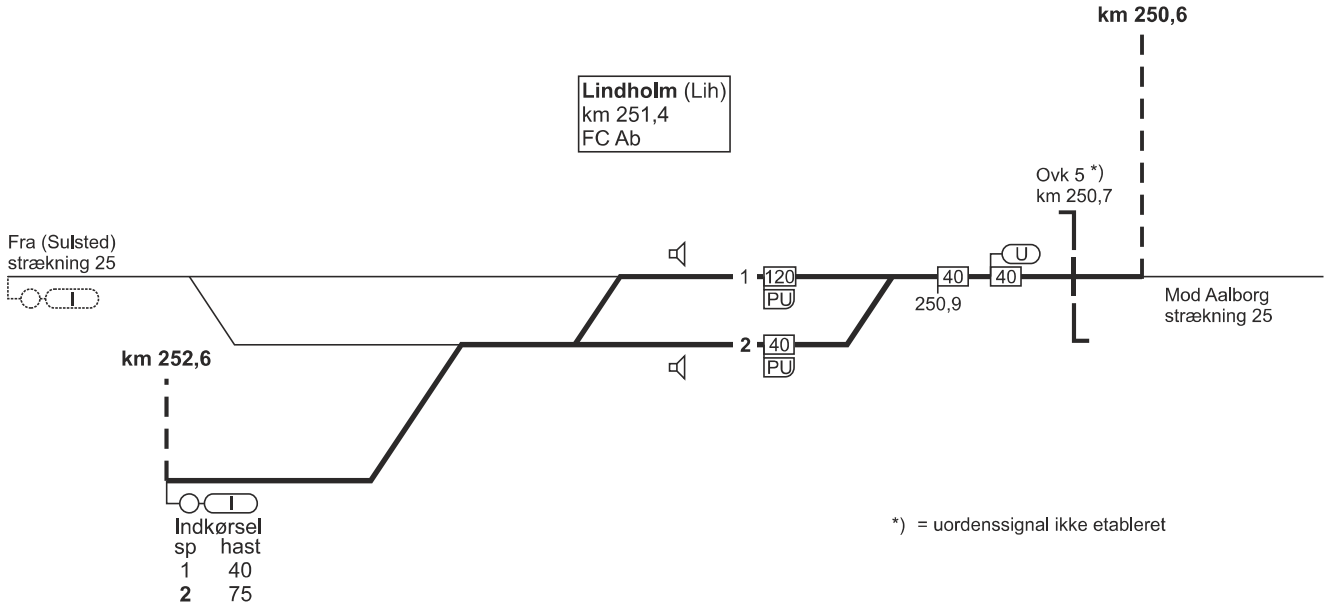

52. Aalborg Lufthavn - Lindholm