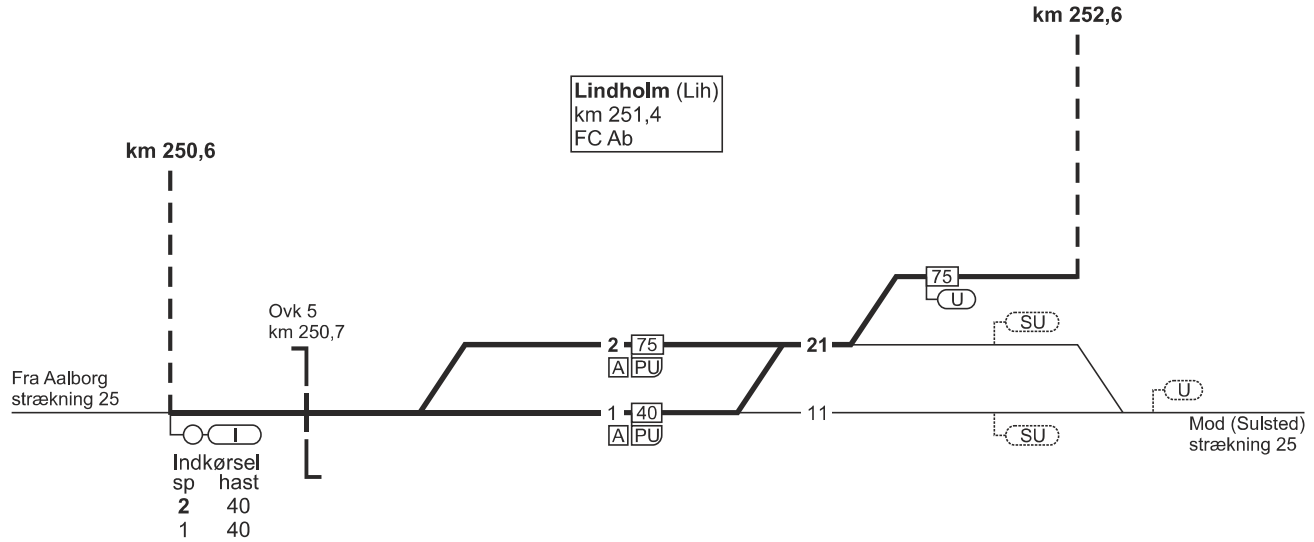

52. Lindholm - Aalborg Lufthavn

Strækningshastighed:

Delstrækning	Strækningshastighed (km/t)
Lindholm - Aalborg Lufthavn T	75

52. Lindholm - Aalborg Lufthavn

52. Lindholm - Aalborg Lufthavn

FC Ab
linjeblok
stigning E

TIB-S

52. Lindholm - Aalborg Lufthavn

803 - 4

13.12.2020

km 252,6

75

Aalborg Lufthavn (Abl)
km 254,2 T

1757

52. Aalborg Lufthavn - Lindholm

FC Ab
linjeblok
stigning E

804 - 4

52. Aalborg Lufthavn - Lindholm

TIB-S

km 252,6

Aalborg Lufthavn (Abl)
km 254,2 T

75