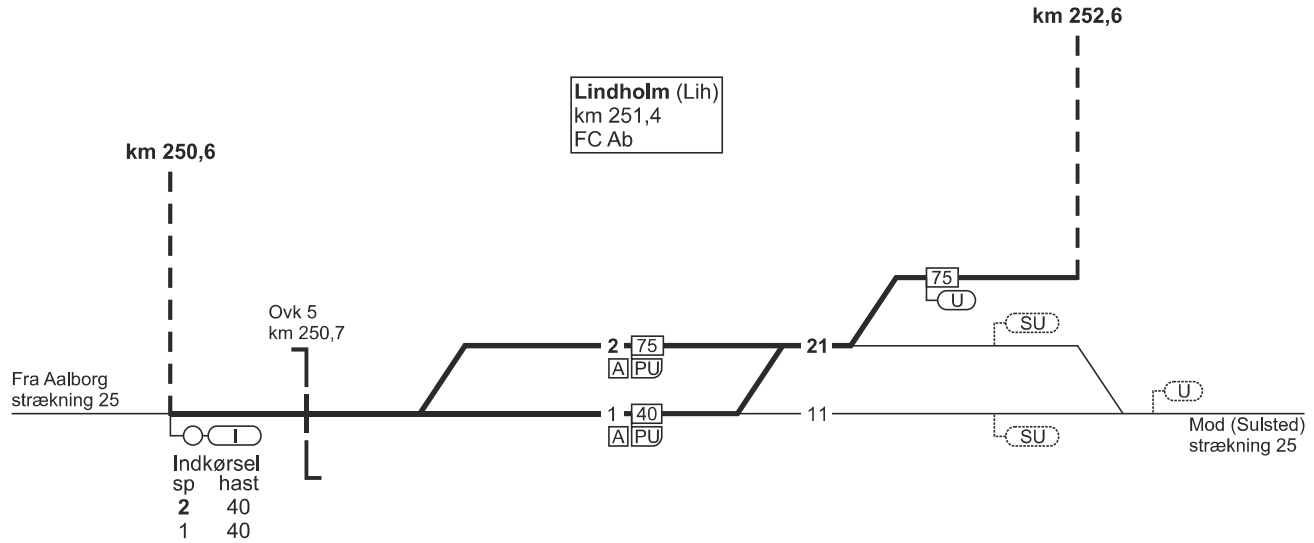

## 52. Lindholm - Aalborg Lufthavn

Strækningshastighed:

Delstrækning	Strækningshastighed (km/t)
Lindholm - Aalborg Lufthavn T	75

# 52. Lindholm - Aalborg Lufthavn

FC Ab  
linjeblok  
stigning E

TIB-S

52. Lindholm - Aalborg Lufthavn

803 - 4

13.12.2020

km 252,6

75

Aalborg Lufthavn (Abl)  
km 254,2 T

1757

52. Aalborg Lufthavn - Lindholm

FC Ab  
linjeblok  
stigning E

804 - 4

52. Aalborg Lufthavn - Lindholm

TIB-S

km 252,6

Aalborg Lufthavn (Abl)  
km 254,2 T

75