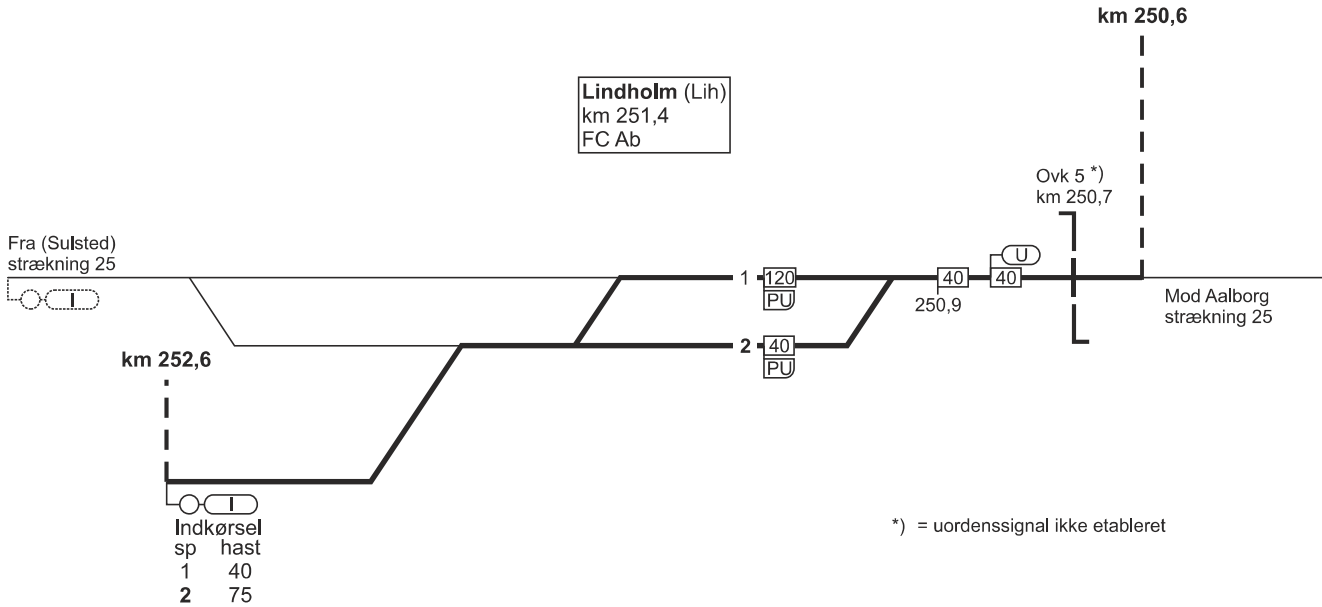

52. Aalborg Lufthavn - Lindholm